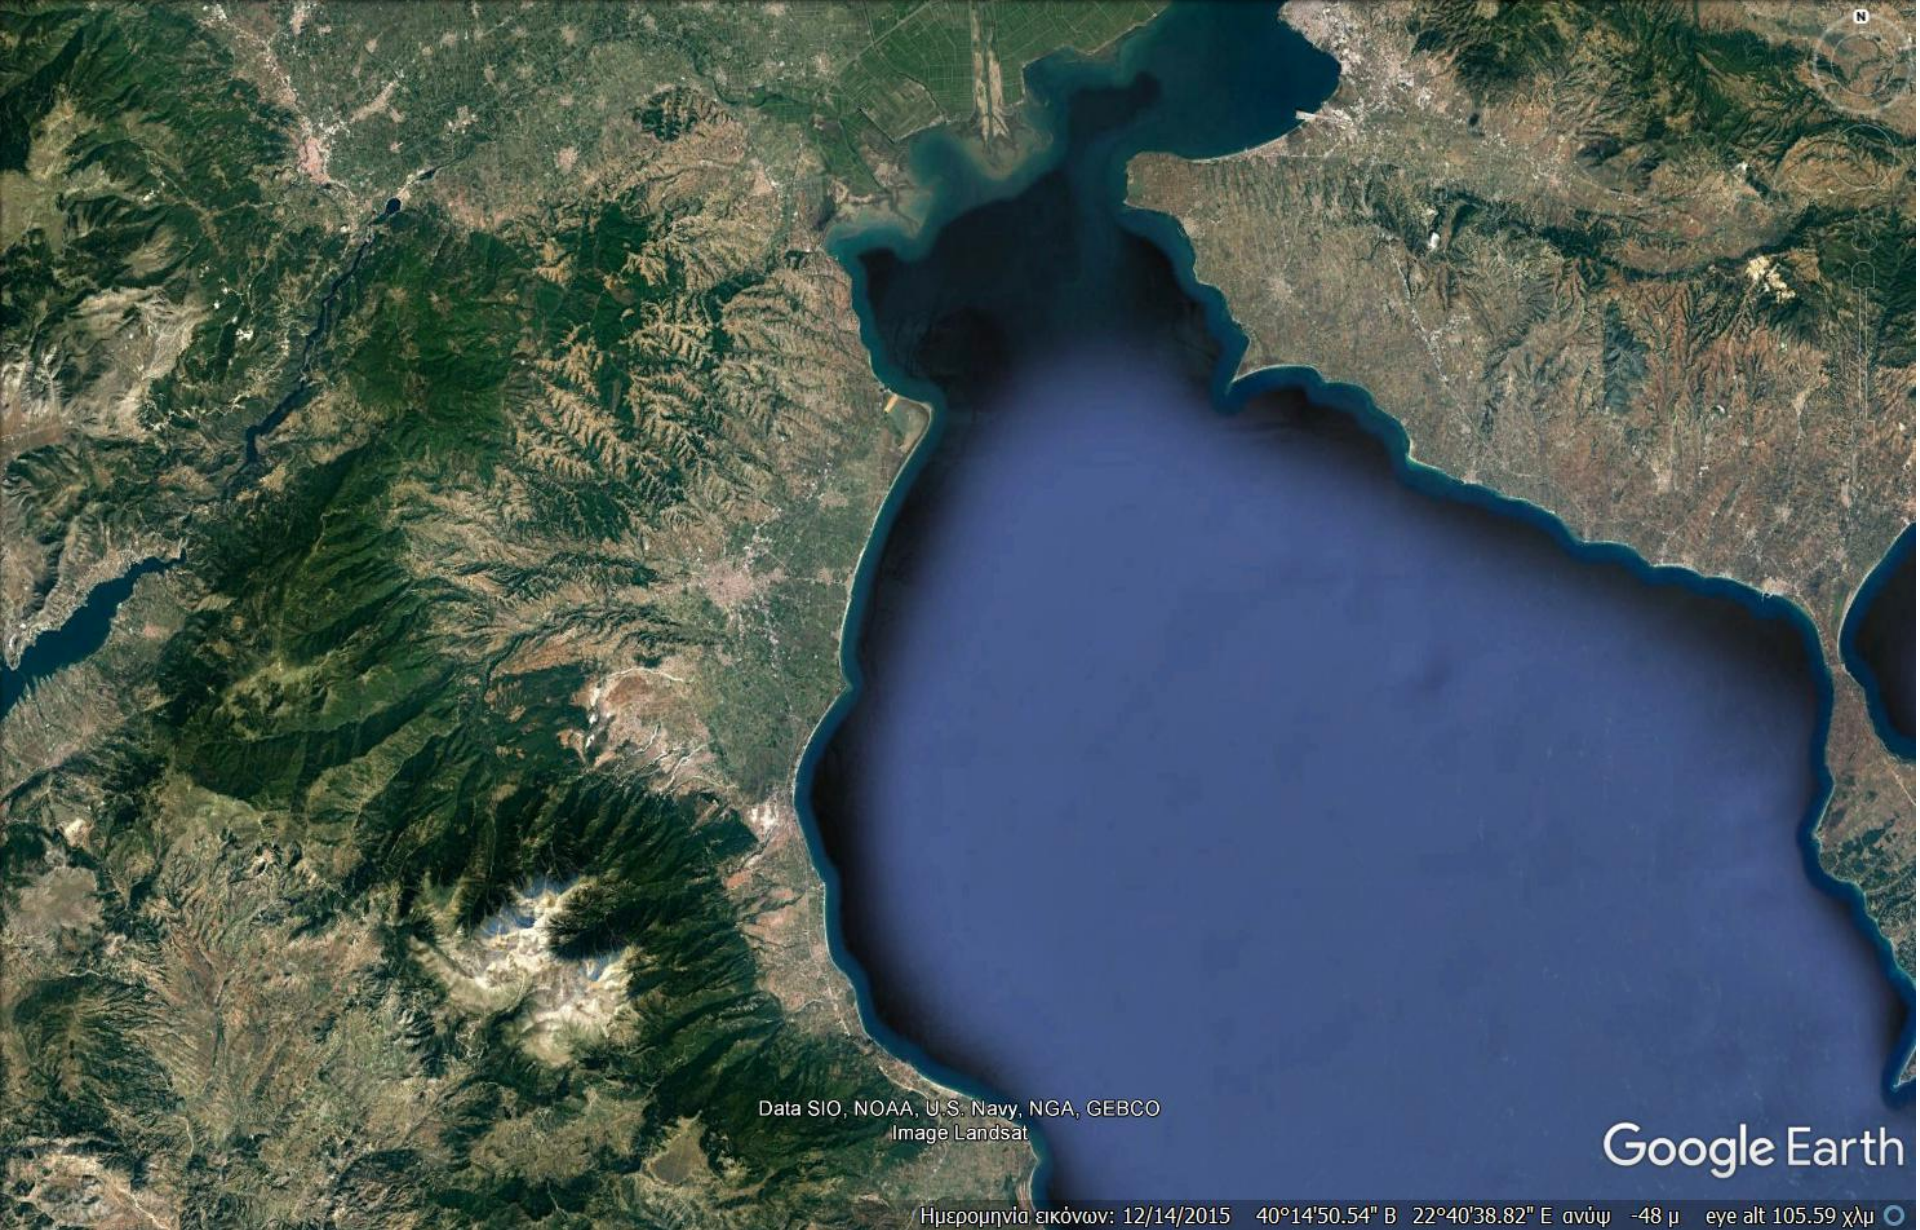

**ΙΕΡΑ ΜΗΤΡΟΠΟΛΗ  
ΚΙΤΡΟΥΣ, ΚΑΤΕΡΙΝΗΣ & ΠΛΑΤΑΜΩΝΟΣ**

# Εικονική Περιήγηση στα Προσκυνήματα της Πιερίας

† ΓΕΩΡΓΙΟΣ

Μητροπολίτης Κίτρους, Κατερίνης & Πλαταμώνος  
Πρόεδρος Ανώτατης Εκκλησιαστικής Ακαδημίας Θεσσαλονίκης

Data SIO, NOAA, U.S. Navy, NGA, GEBCO  
Image Landsat

Google Earth

Ημερομηνία εικόνων: 12/14/2015 40°14'50.54" Β 22°40'38.82" Ε ανύψ -48 μ eye alt 105.59 χλμ